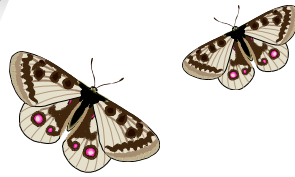

Frühjahrsangebot 2017

April, 2017

Seite: 2

Holzblasinstrumente

- ◆ Azumi Böhmflöte AZ-Z1E – versilbert, Mundlochplatte und Mundlochkamin Vollsilber (925)..... 1.159,00 €
- ◆ Azumi Böhmflöte AZ-Z2E – Vollsilberkopf (925), Korpus und Mechanik versilbert..... 1.479,00 €
- ◆ Azumi Böhmflöte AZ-Z3E – Vollsilberrohr (925), Mechanik versilbert..... 2.149,00 €
alle Flöten: *Altus Kopf Handmade Z-Cut*, Mundlochplatte und Mundlochkamin Vollsilber (925),
geschlossene Klappen, Spitzdeckelmechanik, vorgezogenes G, E-Mechanik, mit
Koffer, Kofferüberzug und Zubehör, **inkl. K&M Flötenständer**
- ◆ Azumi Böhmflöte AZ-S2E – Vollsilberkopf (958), Korpus und Mechanik versilbert..... 1.569,00 €
- ◆ Azumi Böhmflöte AZ-S3E – Vollsilberrohr (958), Mechanik versilbert..... 2.398,00 €
alle Flöten: *Altus Kopf Handmade S-Cut*, Mundlochplatte und Mundlochkamin Vollsilber (925),
geschlossene Klappen, Spitzdeckelmechanik, vorgezogenes G, E-Mechanik, mit
Koffer, Kofferüberzug und Zubehör, **inkl. K&M Flötenständer**
- ◆ Pearl Böhmflöte PF-505 E - versilbert 565,00 €
- ◆ Pearl Böhmflöte PF-665 E - Vollsilberkopf, Korpus und Mechanik versilbert..... 995,00 €
- ◆ Pearl Böhmflöte PF-765 E - Vollsilberrohr, Mechanik versilbert, 1.895,00 €
alle Flöten: Spitzdeckelmechanik, geschlossene Klappen, vorgezogenes G, E-Mechanik,
mit Koffer, Kofferüberzug und Zubehör
- ◆ Yamaha Böhmflöte YFL-212 - versilbert..... 595,00 €
- ◆ Yamaha Böhmflöte YFL-312 - Vollsilberkopf, Korpus und Mechanik versilbert 1.089,00 €
- ◆ Yamaha Böhmflöte YFL-412 - Vollsilberrohr, Mechanik versilbert 2.098,00 €
alle Flöten: **neue Modelle**, Spitzdeckelmechanik, geschlossene Klappen, vorgezogenes G,
E-Mechanik, mit Koffer, Kofferüberzug und Zubehör
- ◆ Yamaha B-Klarinette YCL-457II-20 (20 Klappen)..... 1.289,00 €
- ◆ Yamaha B-Klarinette YCL-457II-22 (22 Klappen)..... 1.595,00 €
alle Klarinetten: Grenadillholz, 6 Ringe, versilbert, mit Mundstück, Koffer, und Zubehör
- ◆ Richard Keilwerth B-Klarinette „Top Sound“ 1.695,00 €
Grenadillholz, 24 Klappen (22), 6 Ringe, versilbert, mit Mundstück, Koffer und Zubehör
- ◆ W. Schreiber B-Klarinette D16 (19 Klappen, 4 Ringe)..... 1.095,00 €
- ◆ W. Schreiber B-Klarinette D26 (20 Klappen, 6 Ringe)..... 1.398,00 €
- ◆ W. Schreiber B-Klarinette D41 (22 Klappen, 6 Ringe)..... 1.729,00 €
- ◆ W. Schreiber B-Klarinette D45 "Virtuoso" (22 Klappen, 6 Ringe, mit Bechermechanik) 1.849,00 €
alle Klarinetten: Grenadillholz, versilbert, mit Mundstück, 2 Birnen, Koffer, und Zubehör
(5 Jahre Garantie auf Holzrisse)
- ◆ Yamaha Es-Altsaxophon YAS-280..... 979,00 €
- ◆ Yamaha B-Tenorsaxophon YTS-280..... 1.439,00 €
Hoch-Fis-Klappe, Korpus und Klappen Goldlack, mit Mundstück, Rucksack-Koffer und Zubehör
- ◆ Jupiter Es-Altsaxophon JP-767 GL-Q..... 1.029,00 €
- ◆ Jupiter B-Tenorsaxophon JP-787 GL-Q 1.399,00 €
Hoch-Fis-Klappe, Korpus und Klappen Goldlack, höhenverstellbare Seitenklappen, mit Mund-
stück und Leicht-Koffer mit Rucksacktrageriemem
- ◆ Yanagisawa Es-Altsaxophon A901..... 2.395,00 €
- ◆ Yanagisawa B-Tenorsaxophon T901 2.795,00 €
Hoch-Fis-Klappe, Messing, Daumenhalter aus Metall, H/B Wippe, Korpus und Klappen
Goldlack, mit Mundstück, Koffer und Zubehör